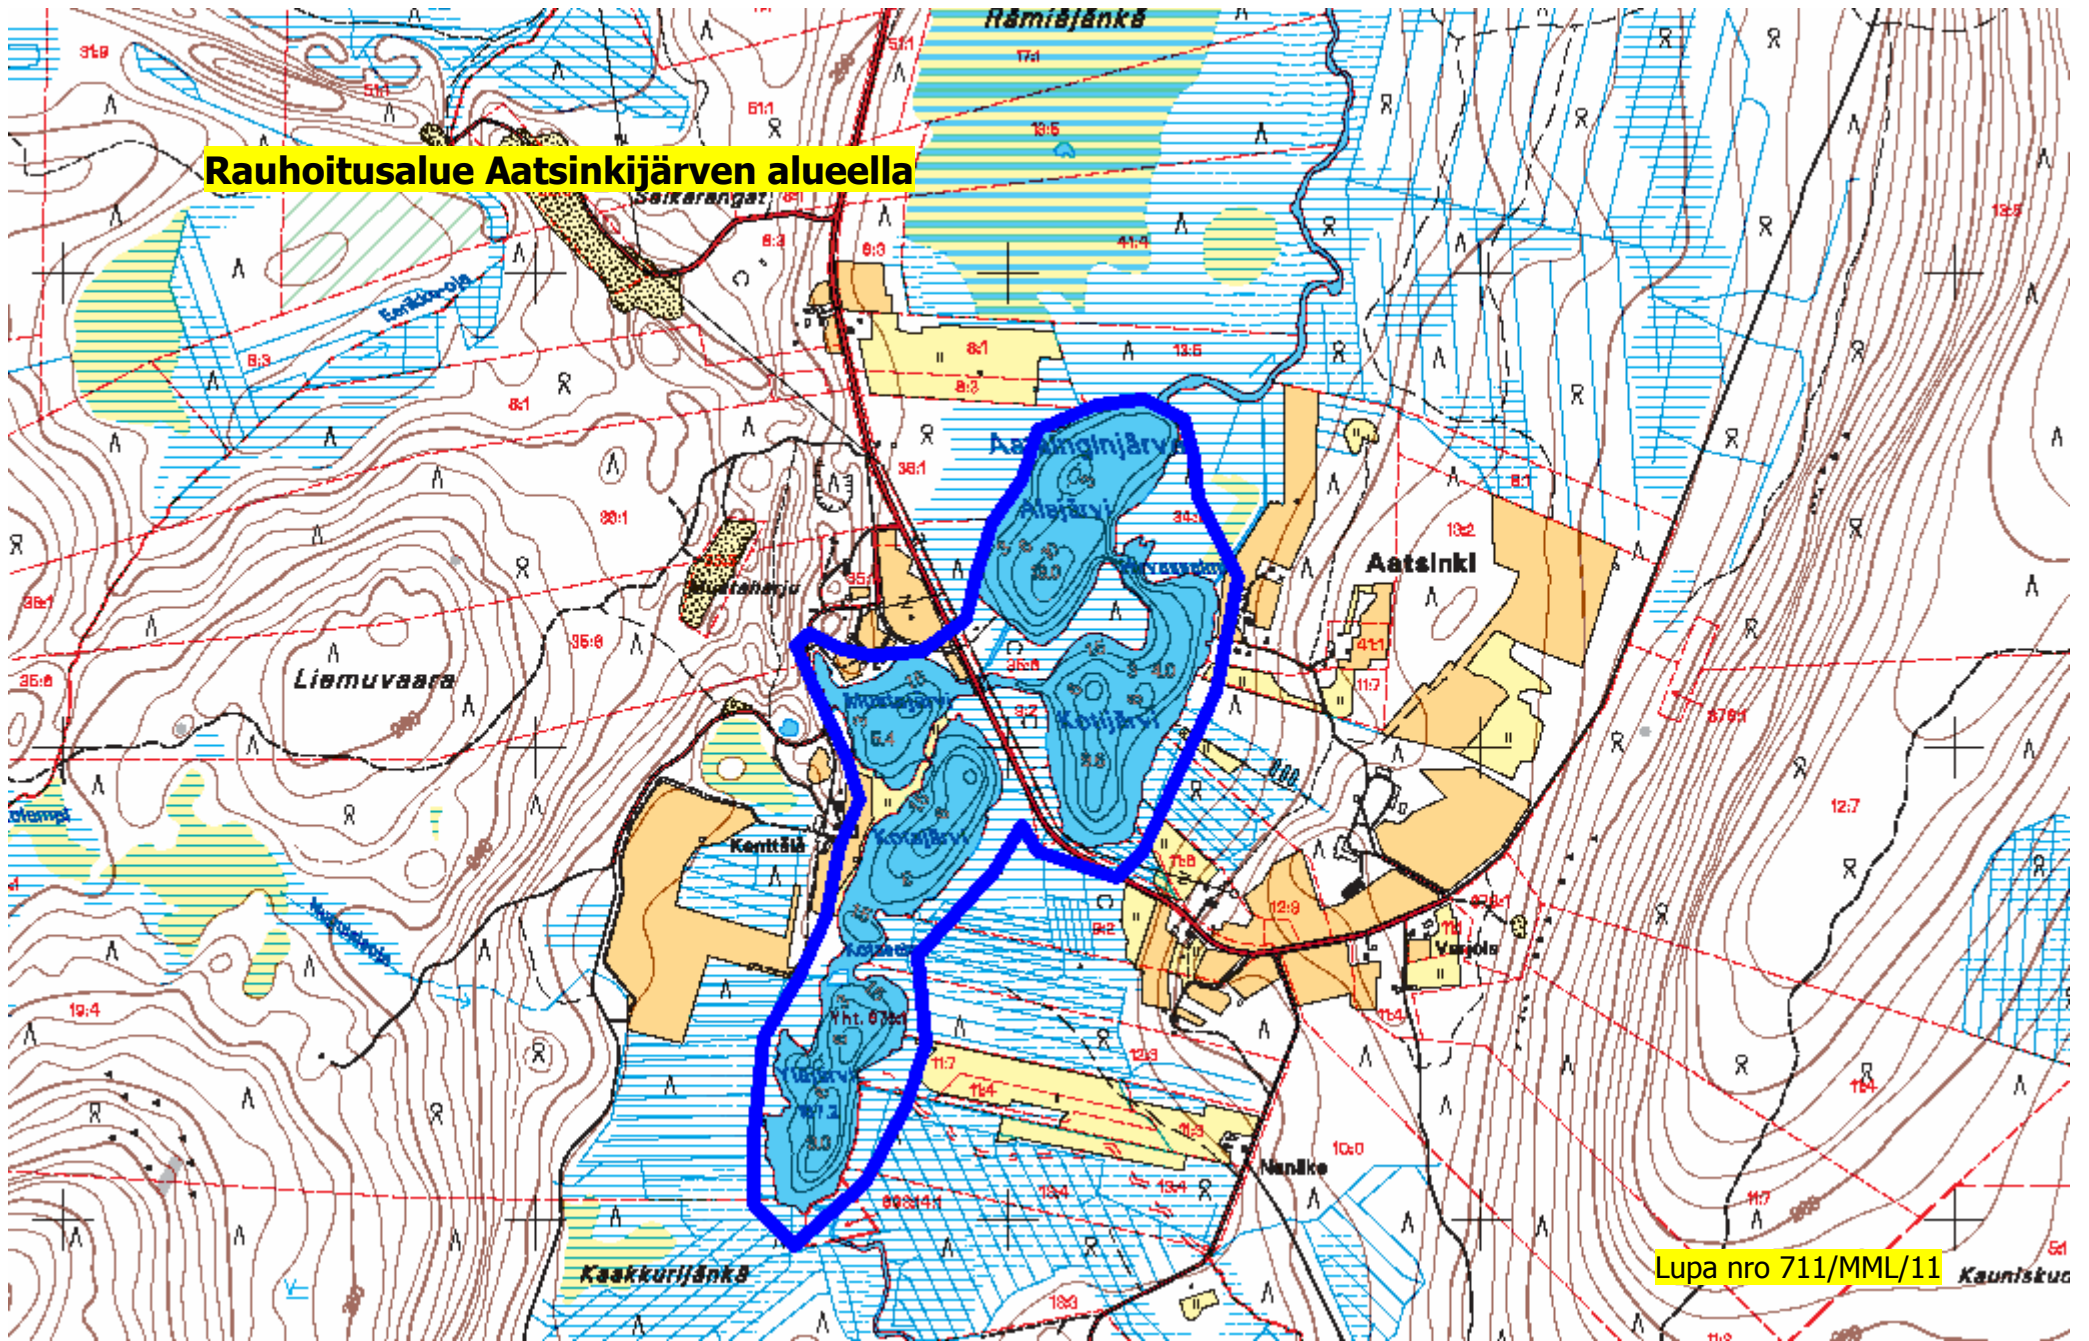

Rauhoitusalue Kelloselän kylän alueella

Kovelinlehontie – kelkkareitti - Aatsinginjoki- rautatien sisään jäävä alue koskien pienriistaa

Lupa nro 711/MML/11

Rauhoitusalue Aatsinkijärven alueella

Lupa nro 711/MML/11 Kauniskus