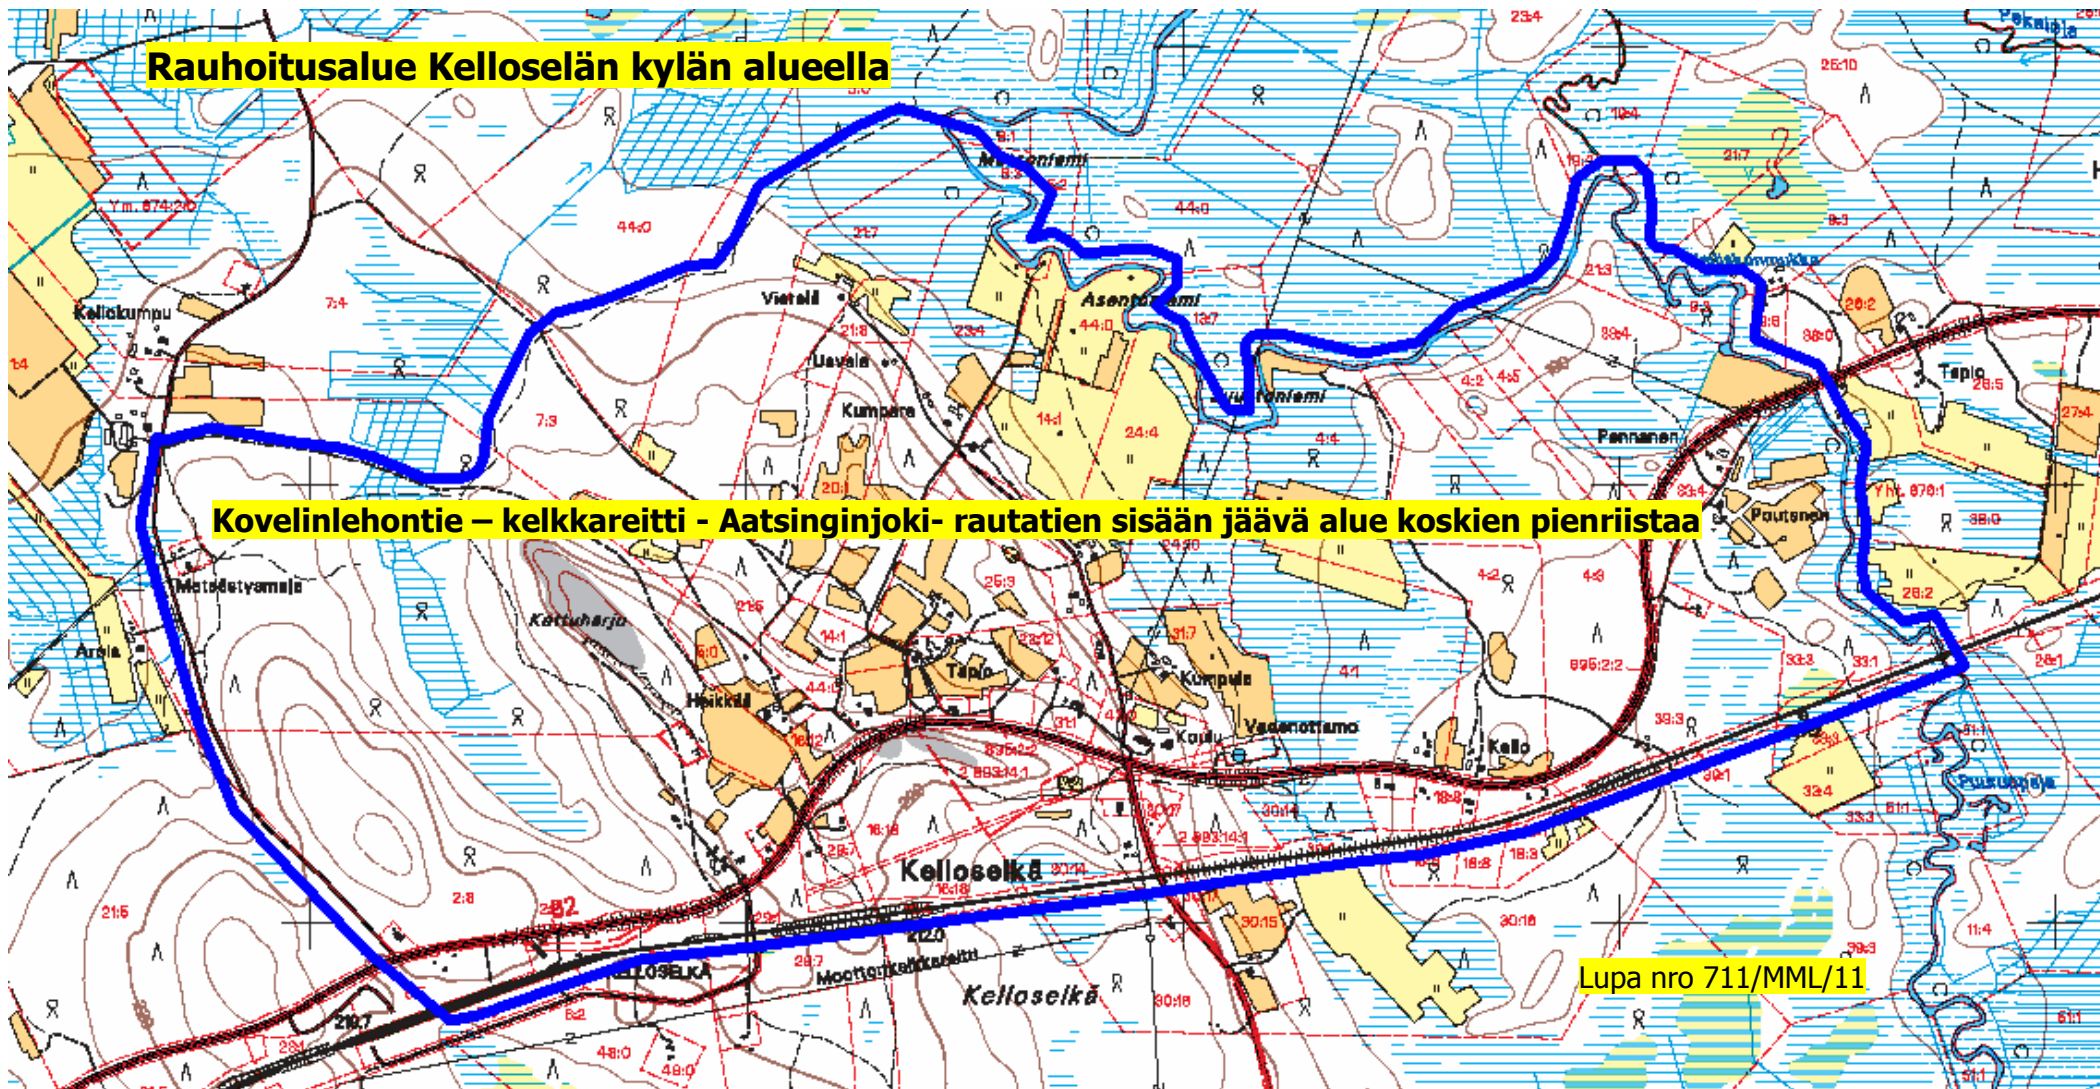

Rauhoitusalue Kelloselän kylän alueella

Kovelinlehontie – kelkkareitti - Aatsinginjoki- rautatien sisään jäävä alue koskien pienriistaa

Lupa nro 711/MML/11

Rauhoitusalue Aatsinkijärven alueella

Lupa nro 711/MML/11 Kauniskus